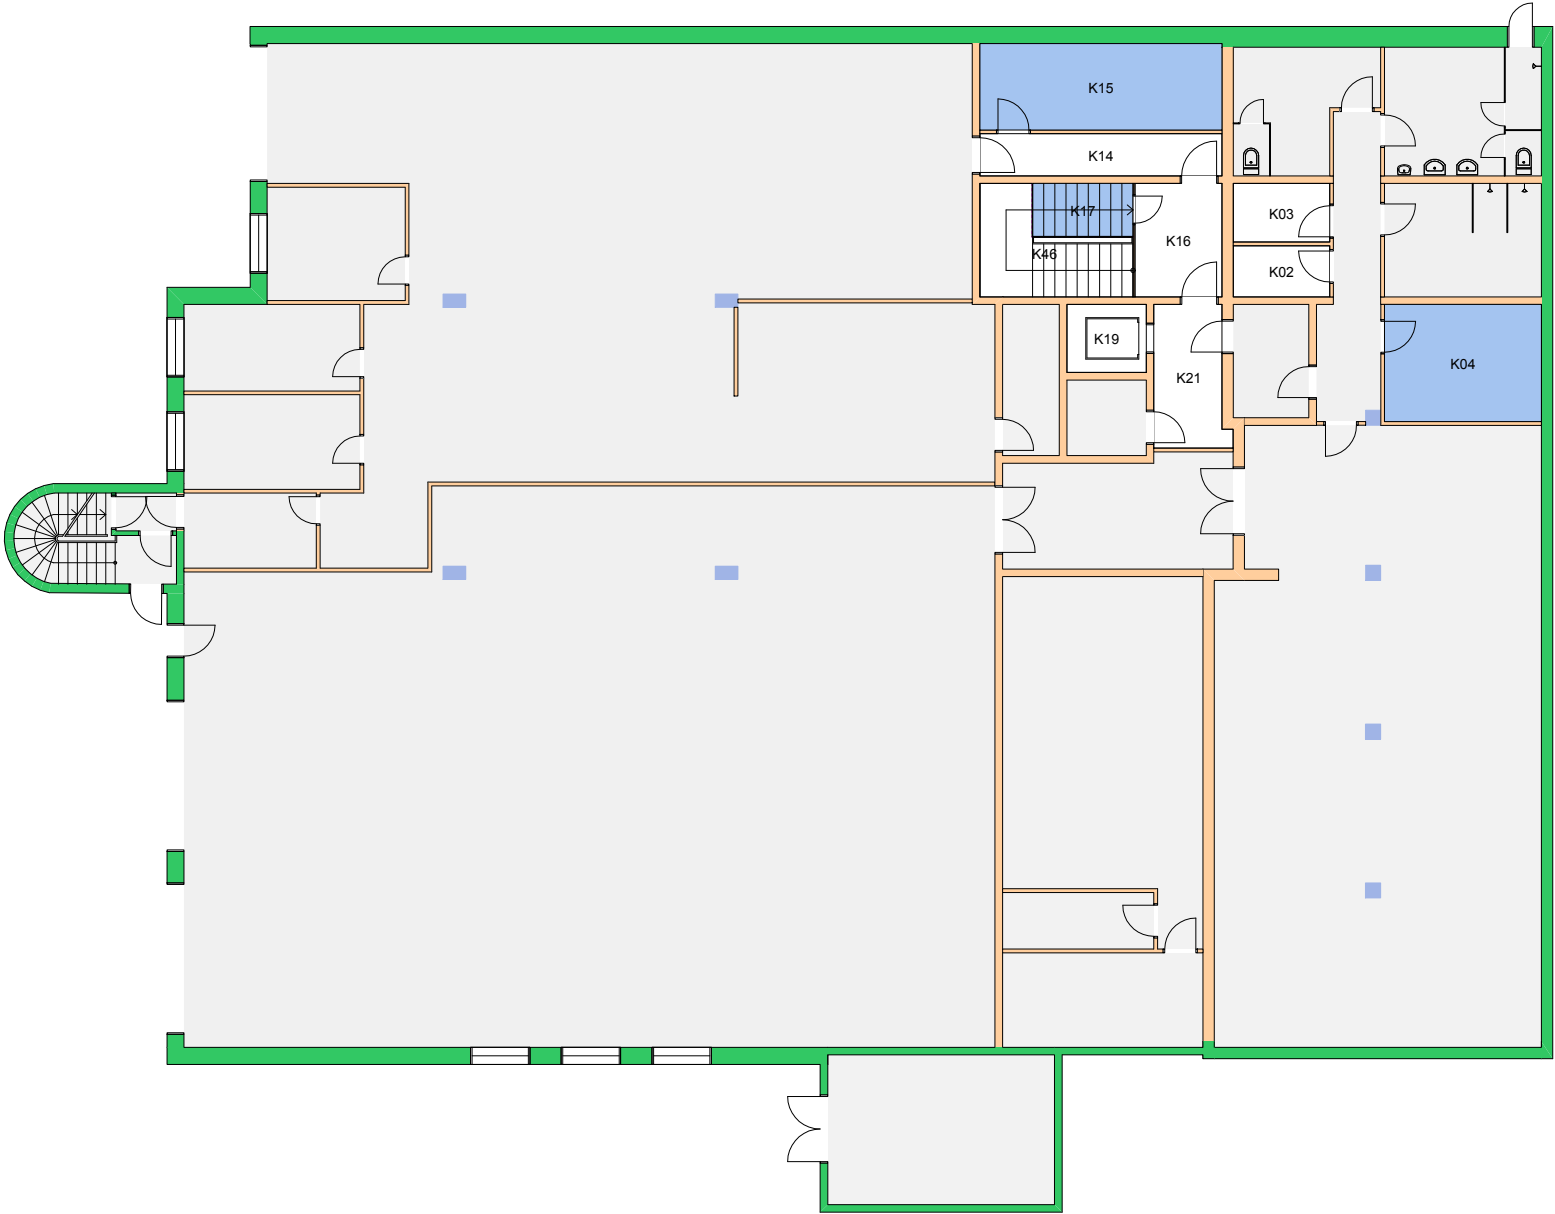

Forvaltningstegning
 Ved ombygging el. må alle mål kontrolleres på stedet

Forvaltningstegning
Ved ombygging el. må alle mål kontrolleres på stedet

290100 Senter for utvikling og miljø ■

Forvaltningstegning
Ved ombygging el. må alle mål kontrolleres på stedet

UiO • Universitetet i Oslo
 Blindern
 BL35
 Sognsvn. 68
 Etasje: KJ
 Mål: 1:200 (A4 format)
 Dato: 10.12.18